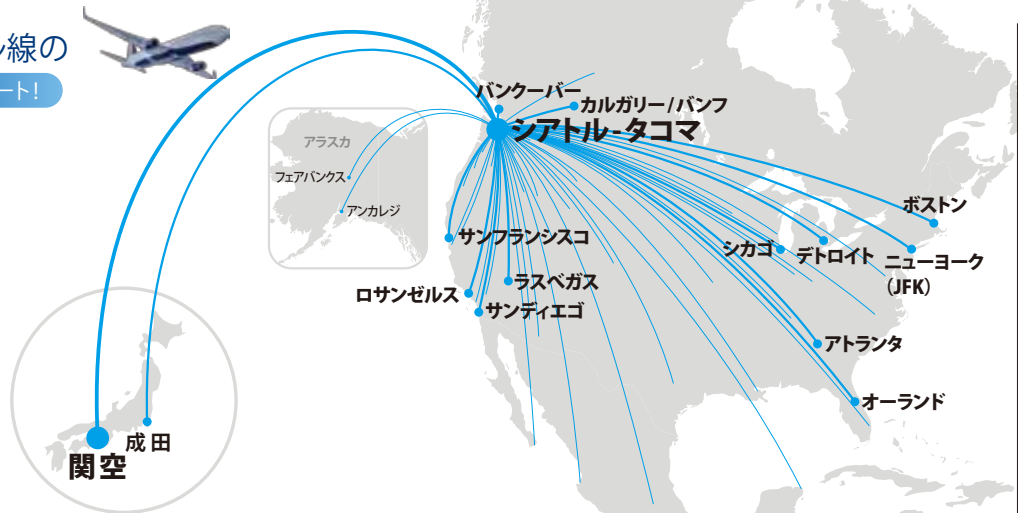

NEWSLINE

NEWS FOR TRAVEL PROFESSIONALS.

KEEP CLIMBING
DELTA

August / September 2018

2019年4月2日より関空-シアトル線の デイリー運航開始 ご予約受付をスタート!

デルタ航空は、国際線ネットワーク拡大の一環として、2019年4月より関西国際空港 (KIX) とシアトル国際空港 (SEA) を結ぶ直行便の運航を開始します。シアトル発関空行きは4月1日、関空発シアトル行きは4月2日に運航開始。毎日1便の運航となり、すでに予約受付を開始しています。

関空-シアトル便には、ボーイングB767-300ER型機を使用。ビジネスクラス「デルタ・ワン」のフルフラットベッドシートが25席、足もとの広い「デルタ・コンフォートプラス」が29席、エコノミークラ

ス「メインキャビン」が171席の計225席となります。全座席に機内エンターテインメント用画面と電源を装備。機内Wi-Fiも利用できます。機内食は、ミシュラン二つ星を獲得した上野法男シェフによる和食をすべての客室で提供します。

デルタ航空は現在、関空-ホノルル便を毎日運航し、来年のシアトル便の追加により、関空発着路線は2本目。日本からシアトルへの直行便は、成田に加え2本目となります。成田と関空から直行便を運航することにより、東日本と西日本双方

のお客様に、シアトルだけでなく、シアトル経由で全米を網羅する広範なデルタ航空のネットワークをご利用いただけるようになります。

シアトルは、デルタ航空のハブとしての成長を続け、2018年夏期には、米国内線3路線の新規就航などにより、ピーク日の座席数は10%増となりました。2018年7月のピーク日のシアトルからの出発便は54都市行き174便となり、昨年夏期よりも11便増えています。

シアトル-タコマ国際空港「デルタ スカイクラブ」ラウンジ

運航スケジュール

便名	出発地	出発時間	到着地	到着時間	使用機材	運航開始日
DL182	関空	16:00	シアトル	10:00	B767-300ER	2019年4月2日
DL183	シアトル	12:00	関空	15:25+1	B767-300ER	2019年4月1日

●2018年7月現在の2019年4月のスケジュールです。スケジュールは予告なく変更になる場合があります。